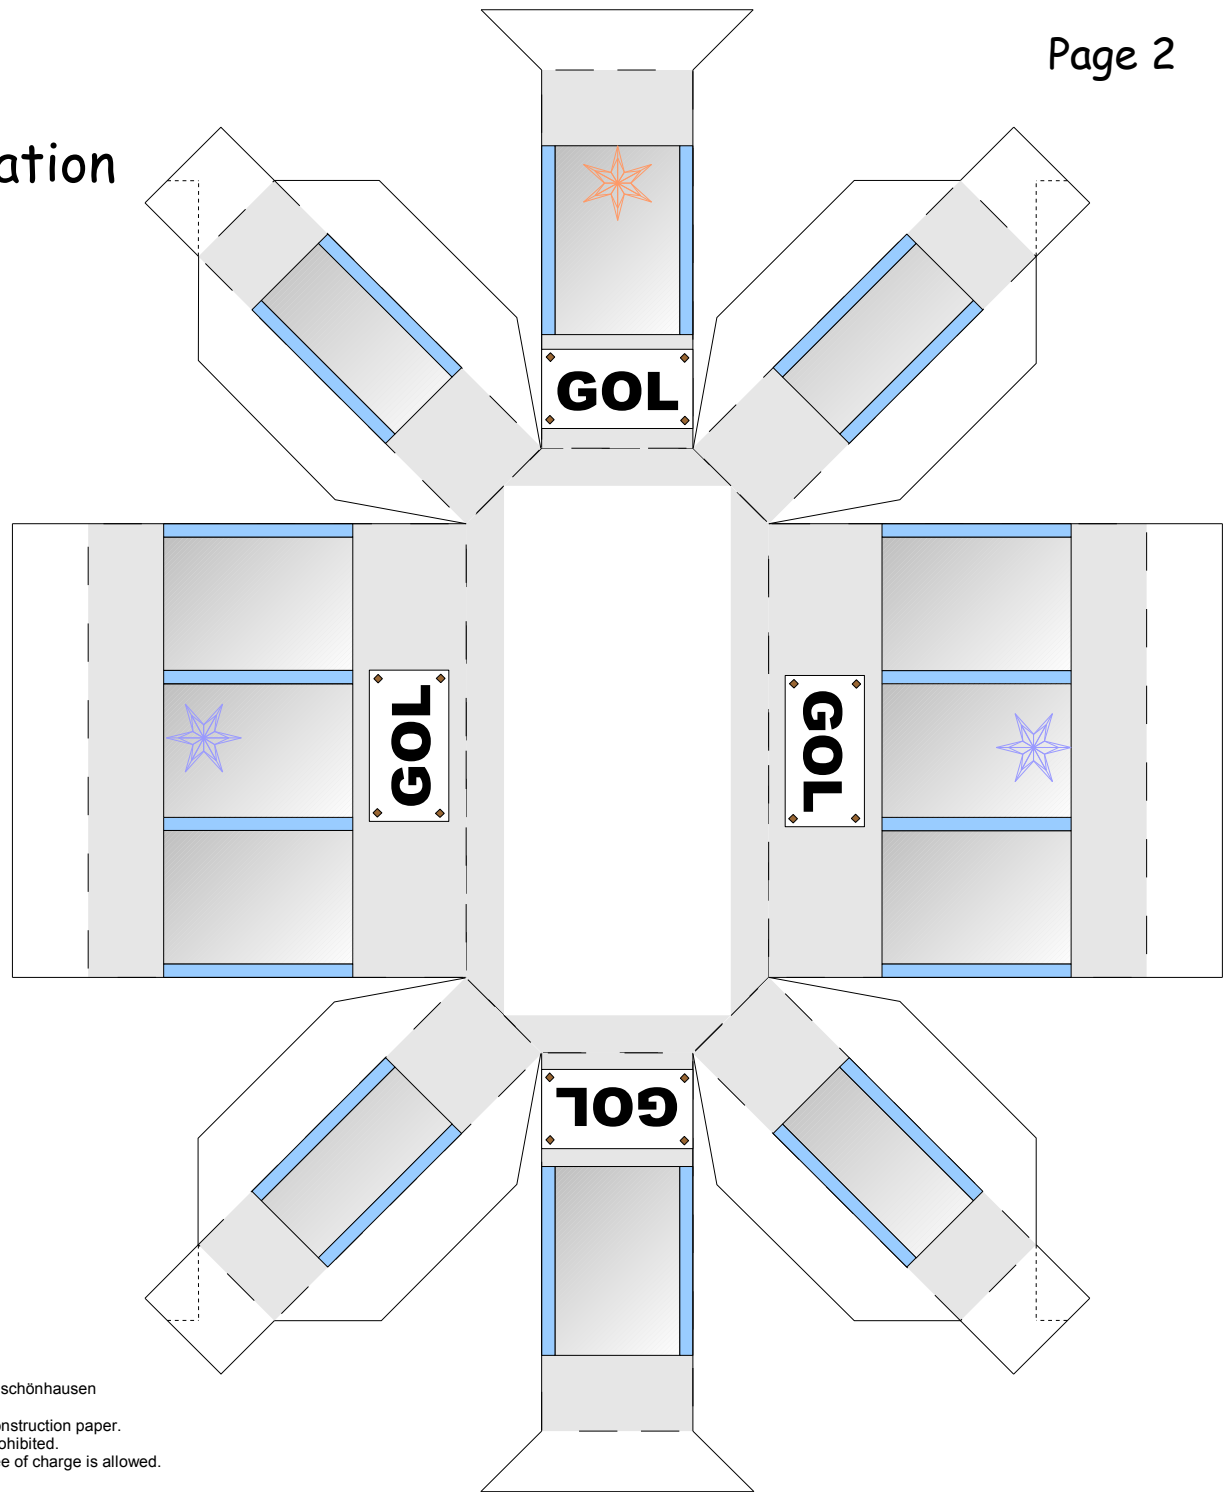

Modeles en papier No. 101m

cabine de signalisation

Difficulté: moyen

Projekt Bastelbogen

www.projekt-bastelbogen.de
www.bastelbogen.net

cabine de signalisation

Projekt Bastelbogen

www.projekt-bastelbogen.de
www.bastelbogen.net