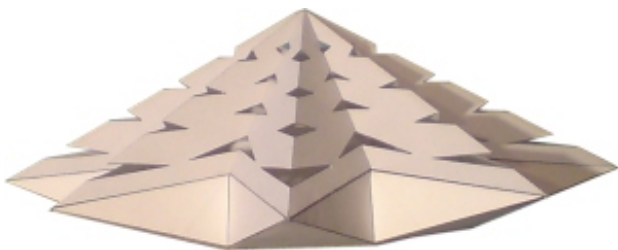

Modeles en papier No. 908n

étoile à huit branches

Difficulté: moyen

diamètre : 18,7 cm

Copyright 2006-2011 Boris Voigt, Berlin-Hohenschönhausen
© certain rights reserved
You aren't allowed to make alterations of this construction paper.
Here the sale of these construction papers is prohibited.
The distribution of these construction papers free of charge is allowed.

Projekt Bastelbogen

www.projekt-bastelbogen.de

étoile à huit branches: Paroi arrière et une partie pour accrocher

Cette partie s'il vous plaît coller sur un morceau de carton.

Cette partie s'il vous plaît coller sur un morceau de carton.