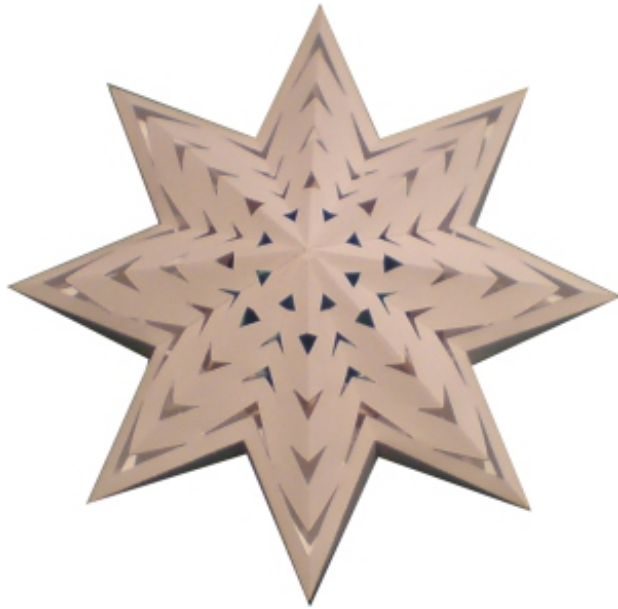

Modeles en papier No. 908n

étoile à huit branches

Difficulté: moyen

diamètre : 18,7 cm

Copyright 2006-2011 Boris Voigt, Berlin-Hohenschönhausen
© certain rights reserved
You aren't allowed to make alterations of this construction paper.
Here the sale of these construction papers is prohibited.
The distribution of these construction papers free of charge is allowed.

Projekt Bastelbogen

www.projekt-bastelbogen.de

étoile à huit branches: Paroi arrière et une partie pour accrocher

Cette partie s'il vous plaît coller sur un morceau de carton.

Cette partie s'il vous plaît coller sur un morceau de carton.