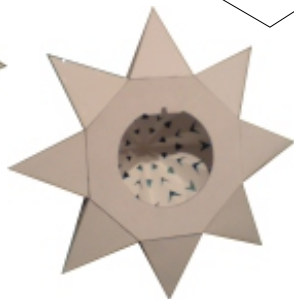

Modeles en papier No. 908n

étoile à huit branches

Difficulté: moyen

diamètre : 18,7 cm

Copyright 2006-2011 Boris Voigt, Berlin-Hohenschönhausen
© certain rights reserved
You aren't allowed to make alterations of this construction paper.
Here the sale of these construction papers is prohibited.
The distribution of these construction papers free of charge is allowed.

Projekt Bastelbogen

www.projekt-bastelbogen.de

étoile à huit branches: Paroi arrière et une partie pour accrocher

Cette partie s'il vous plaît coller sur un morceau de carton.

Projekt Bastelbogen
www.projekt-bastelbogen.de

Cette partie s'il vous plaît coller sur un morceau de carton.

Modeles en papier No. 908n

étoile à huit branches:
surface avec des marques,
pour pince perforatrice

PBB 2011

Projekt Bastelbogen

www.projekt-bastelbogen.de