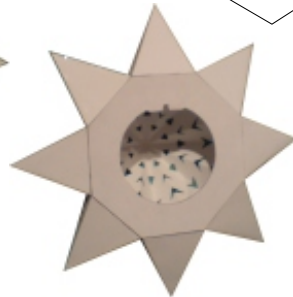

Modeles en papier No. 908n

étoile à huit branches

Difficulté: moyen

diamètre : 18,7 cm

Copyright 2006-2011 Boris Voigt, Berlin-Hohenschönhausen
© certain rights reserved
You aren't allowed to make alterations of this construction paper.
Here the sale of these construction papers is prohibited.
The distribution of these construction papers free of charge is allowed.

Projekt Bastelbogen

www.projekt-bastelbogen.de

étoile à huit branches: Paroi arrière et une partie pour accrocher

Cette partie s'il vous plaît coller sur un morceau de carton.

Cette partie s'il vous plaît coller sur un morceau de carton.

Projekt Bastelbogen
www.projekt-bastelbogen.de

Modeles en papier No. 908n

étoile à huit branches:
surface avec des marques,
pour pince perforatrice

© PBB 2011

Projekt Bastelbogen

www.projekt-bastelbogen.de

étoile à huit branches: Coupe transversale, échelle 1:1