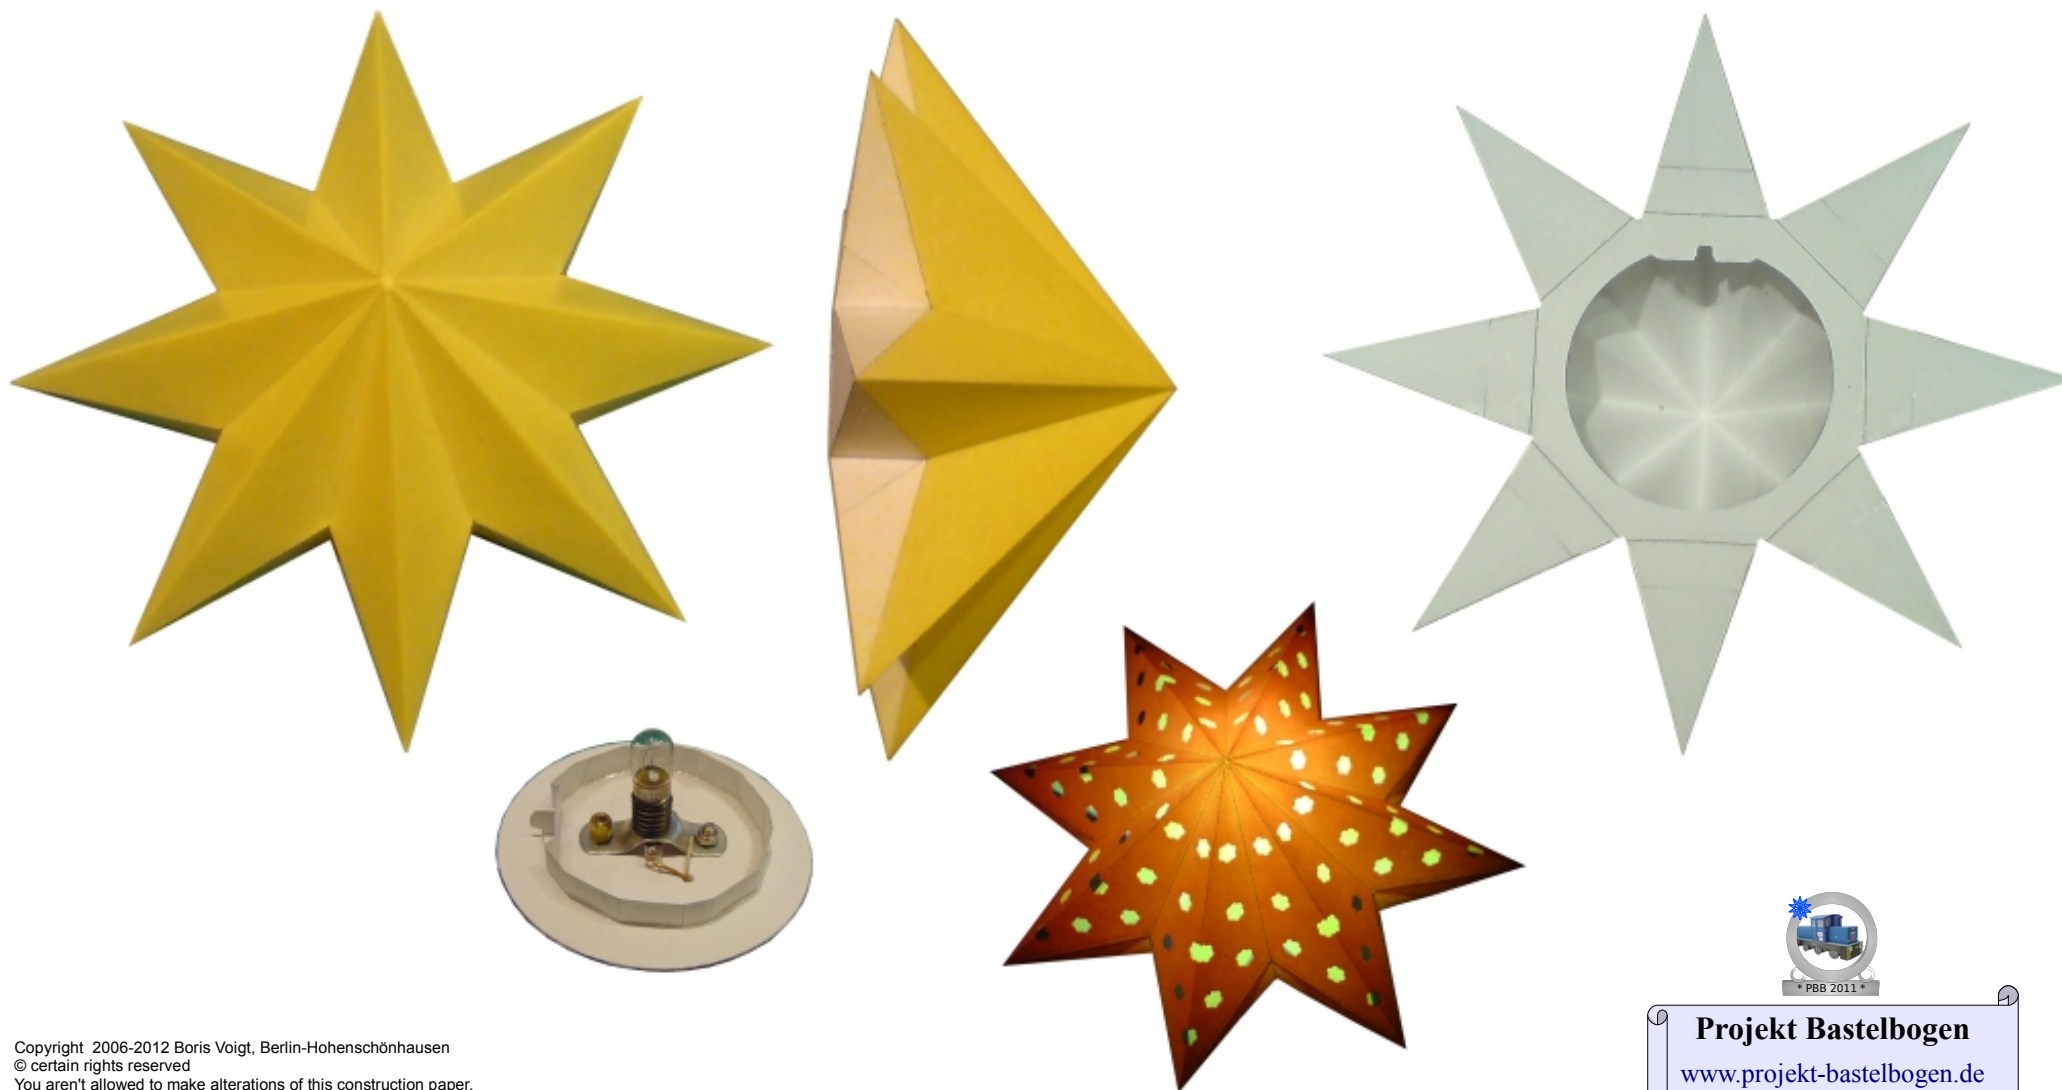

# modele wykonane z papieru NR. 908e

## mała ośmio-ramienna gwiazda

trudność: średni

PBB 2011

**Projekt Bastelbogen**

[www.projekt-bastelbogen.de](http://www.projekt-bastelbogen.de)

[www.bastelbogen.net](http://www.bastelbogen.net)

modele wykonane z papieru NR. 908e