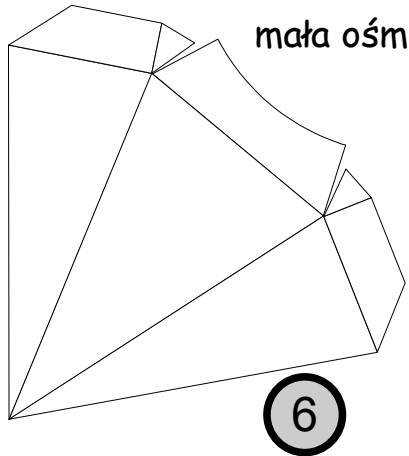

modele wykonane z papieru NR. 908e

mała ośmio-ramienna gwiazda

strona 2

6