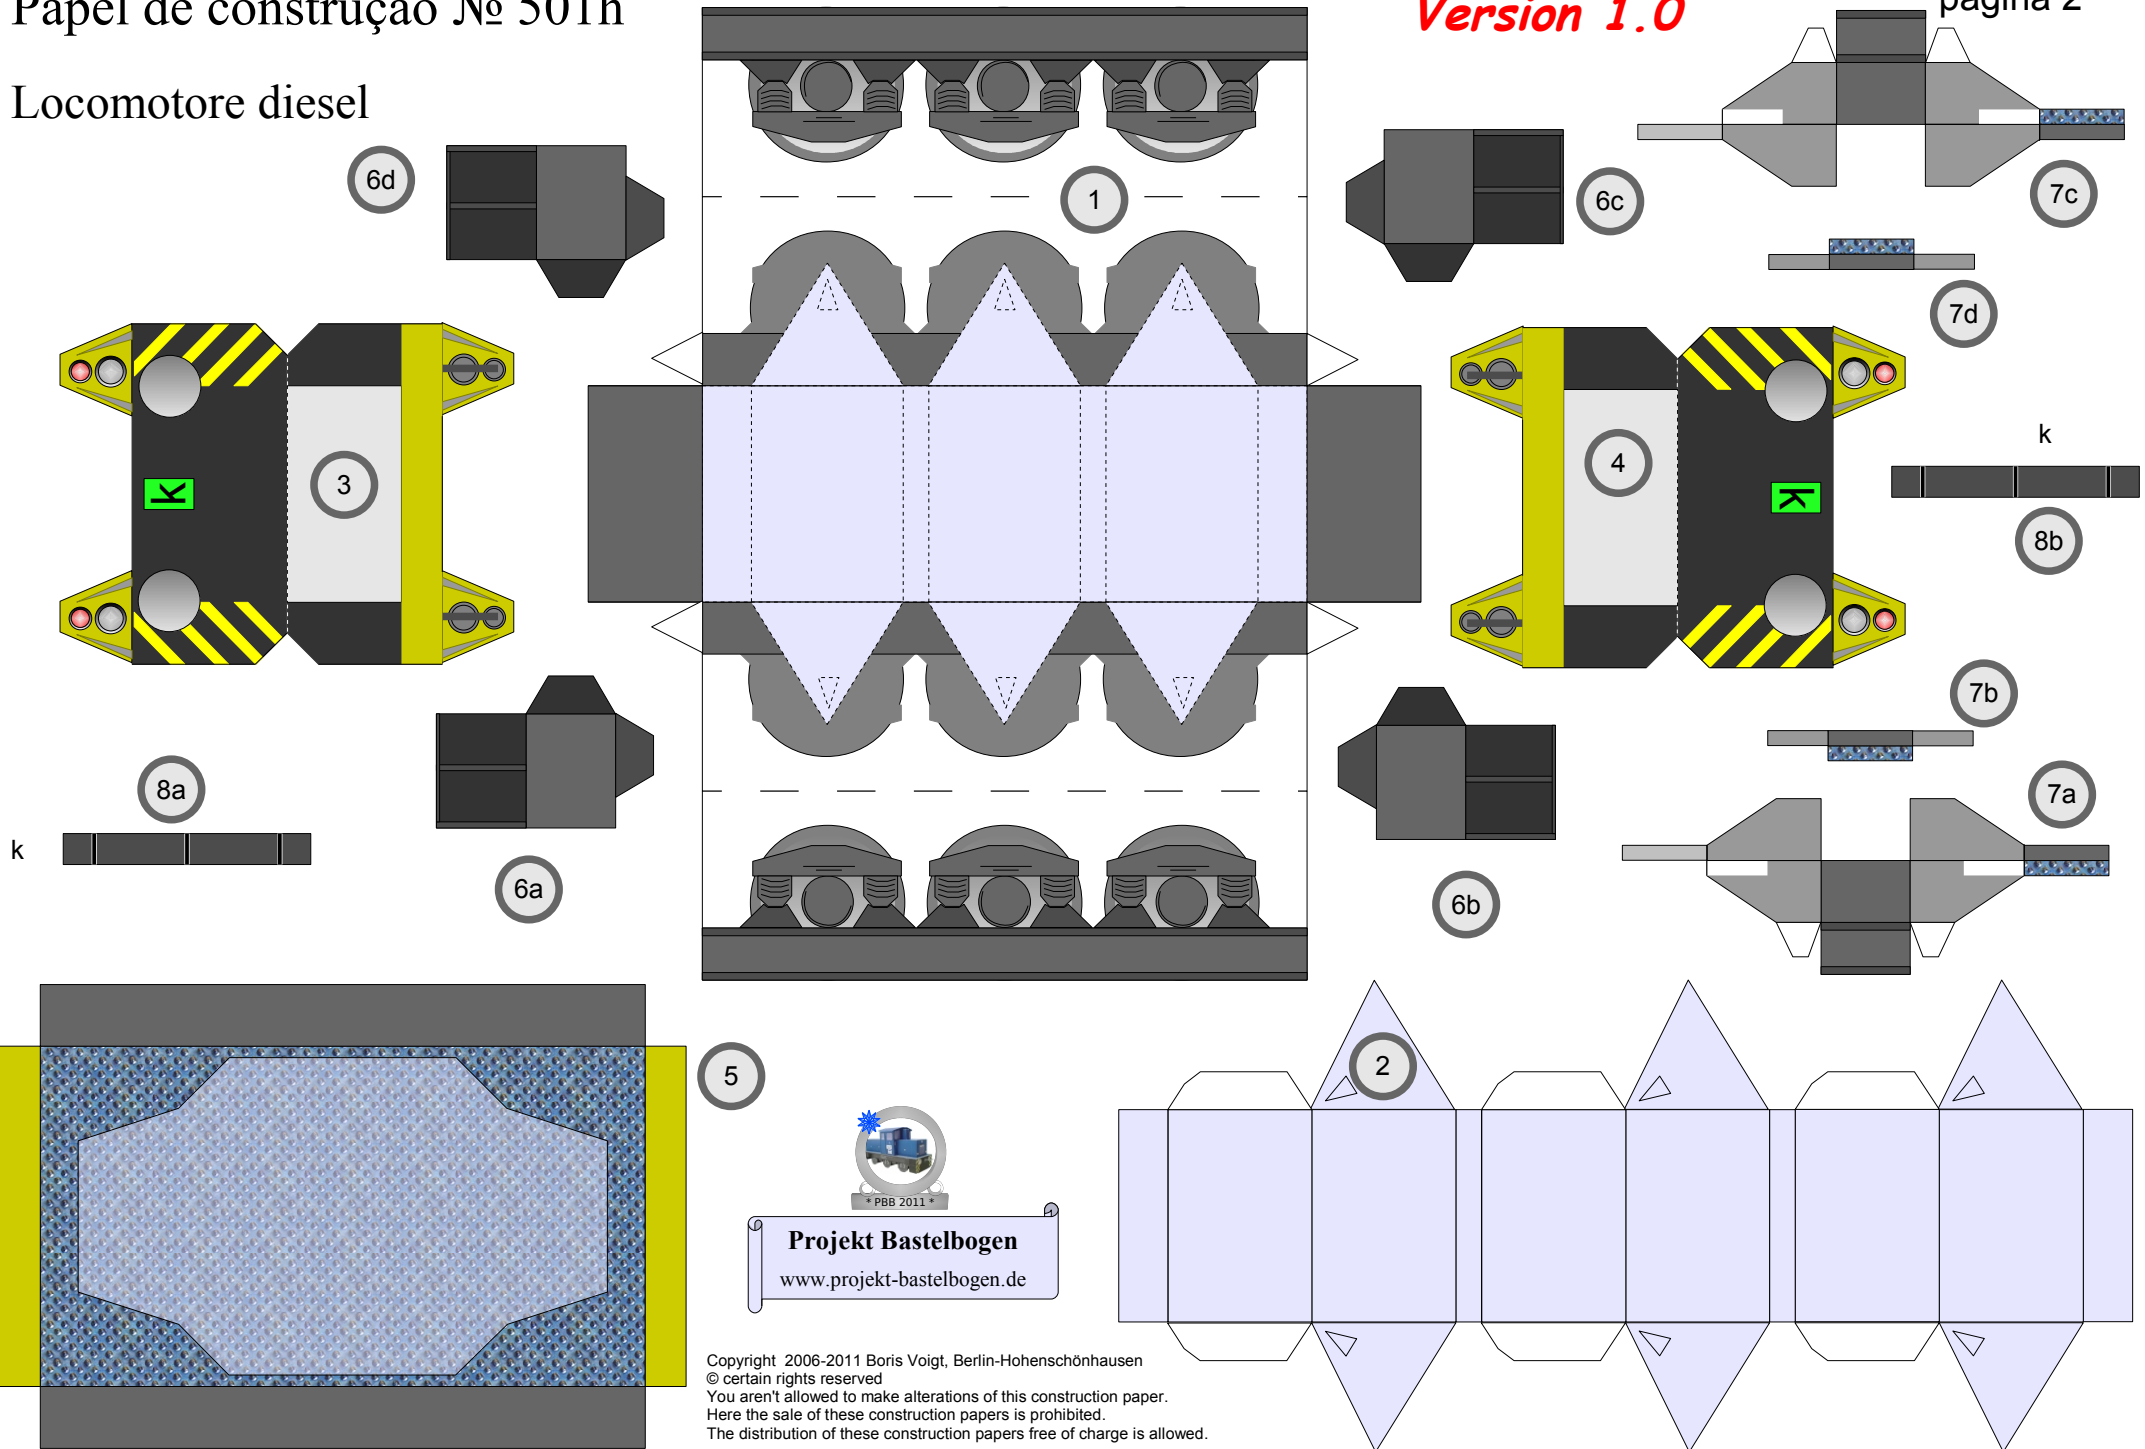

Ferrovias – Locomotore diesel (amarelo)

dificuldade: S4 moderado

Papel de construção № 501h

Locomotore diesel

Version 1.0

página 2

5

* PBB 2011 *
Projekt Bastelbogen
www.projekt-bastelbogen.de