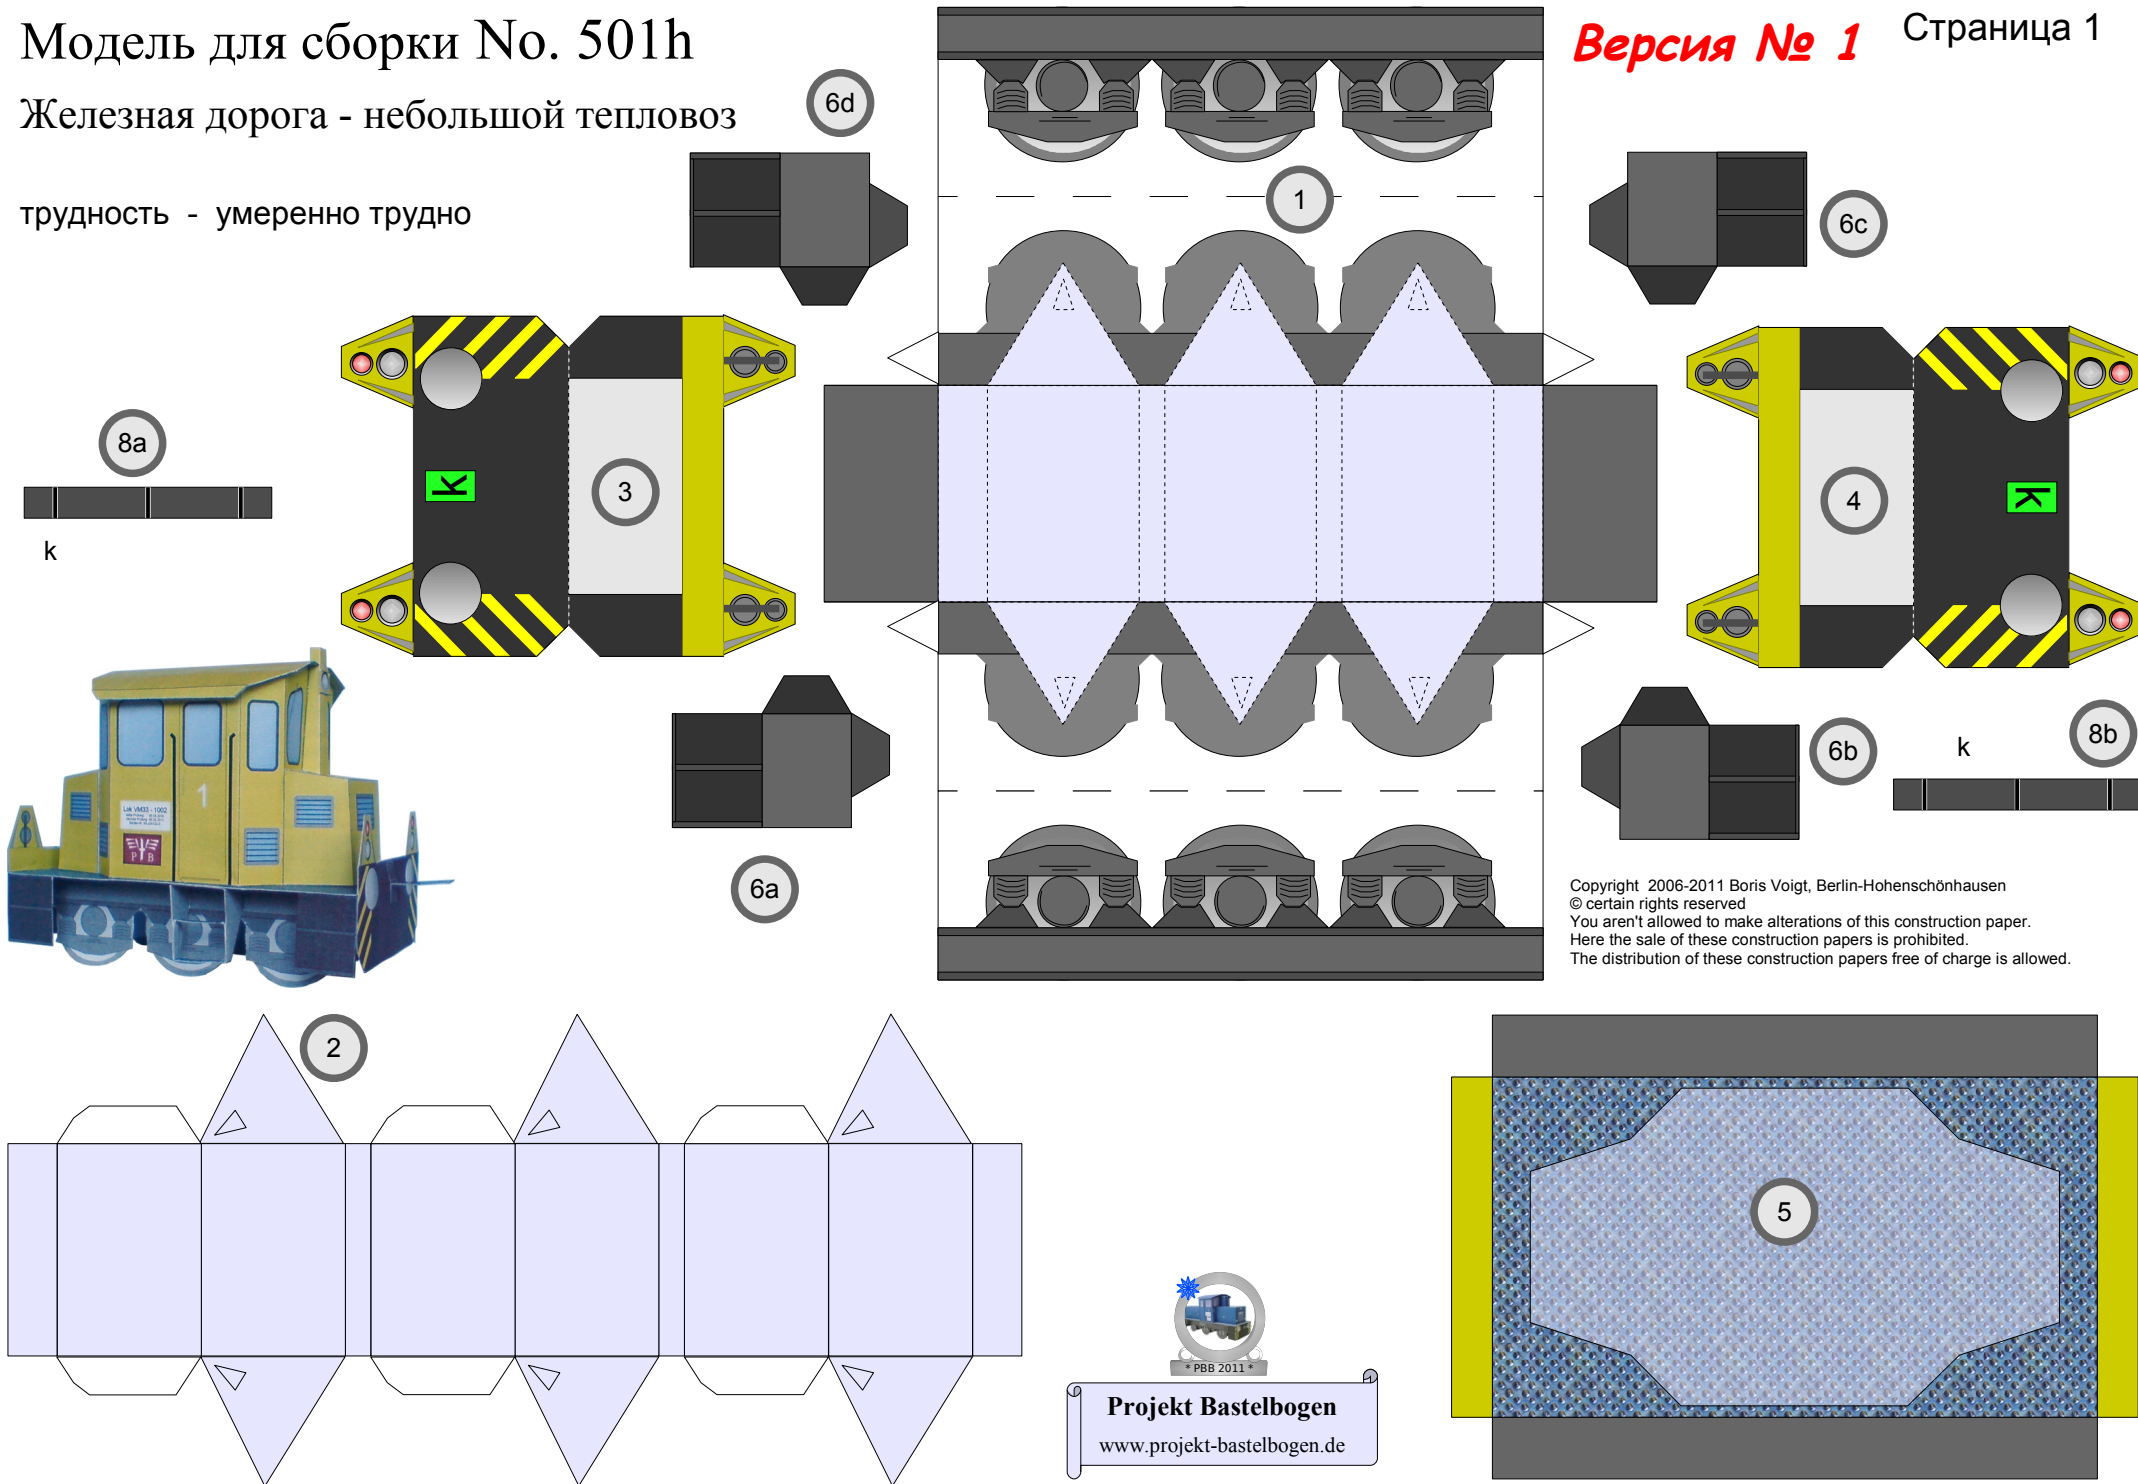

Модель для сборки No. 501h

Железная дорога - небольшой тепловоз

трудность - умеренно трудно

Модель для сборки No. 501h

небольшой тепловоз

Версия № 1

Страница 2

Copyright 2006-2011 Boris Voigt, Berlin-Hohenschönhausen
© certain rights reserved
You aren't allowed to make alterations of this construction paper.
Here the sale of these construction papers is prohibited.
The distribution of these construction papers free of charge is allowed.