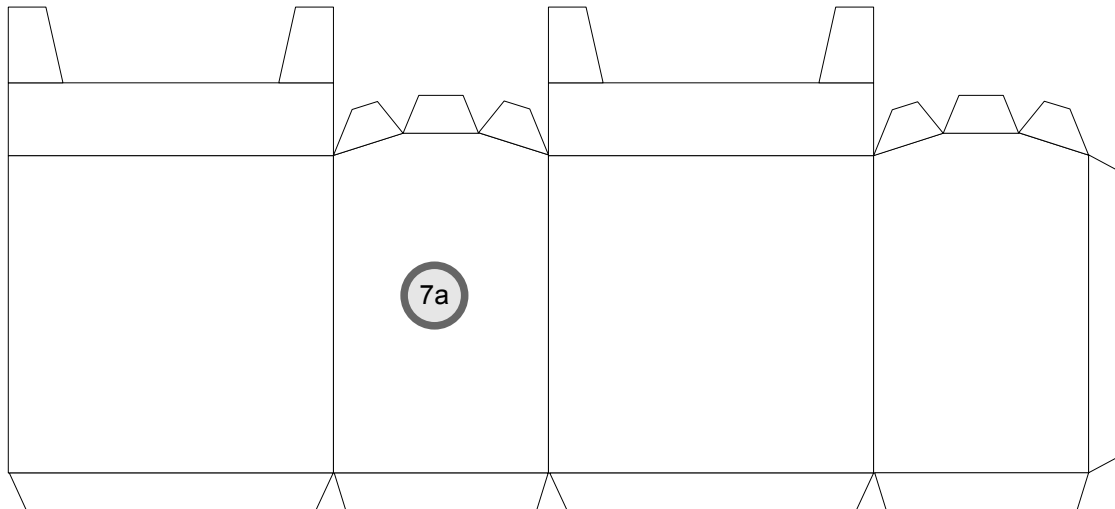

Модель для сборки No. 501h

Железная дорога - небольшой тепловоз

трудность - умеренно трудно

Модель для сборки No. 501h

небольшой тепловоз

Версия № 1

Страница 2

Copyright 2006-2011 Boris Voigt, Berlin-Hohenschönhausen
© certain rights reserved
You aren't allowed to make alterations of this construction paper.
Here the sale of these construction papers is prohibited.
The distribution of these construction papers free of charge is allowed.