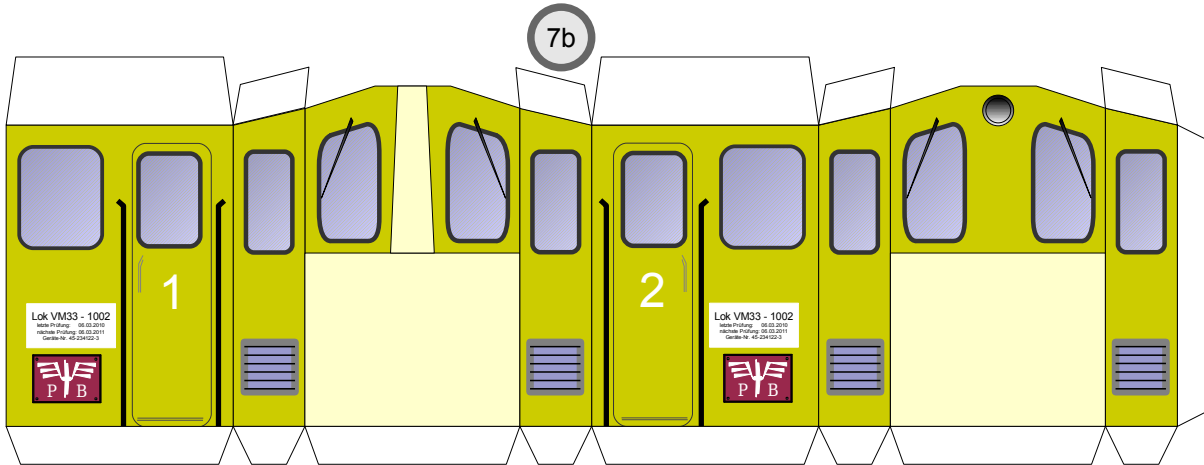

Модель для сборки No. 501h

Железная дорога - небольшой тепловоз

трудность - умеренно трудно

Модель для сборки No. 501h

небольшой тепловоз

Версия № 1

Страница 2

Copyright 2006-2011 Boris Voigt, Berlin-Hohenschönhausen
© certain rights reserved
You aren't allowed to make alterations of this construction paper.
Here the sale of these construction papers is prohibited.
The distribution of these construction papers free of charge is allowed.