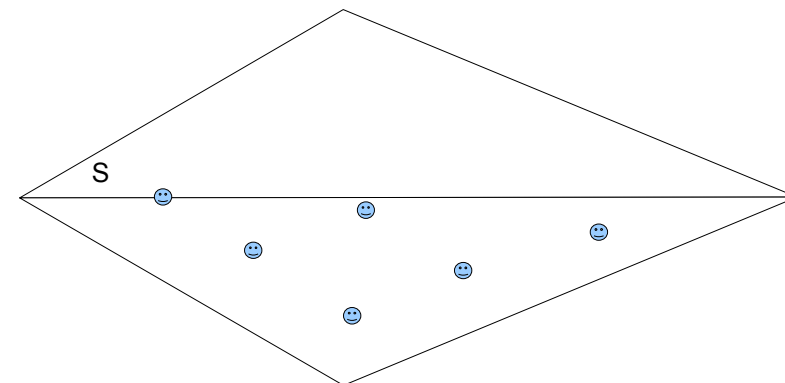

Модель для сборки No 908e

небольшой восьмиконечной звезды:
шаблон для Клещи для пробивки отверстий

Модель для сборки № 908е

небольшой восьмиконечной звезды:
Поверхность с маркировки для Клещи для
пробивки отверстий