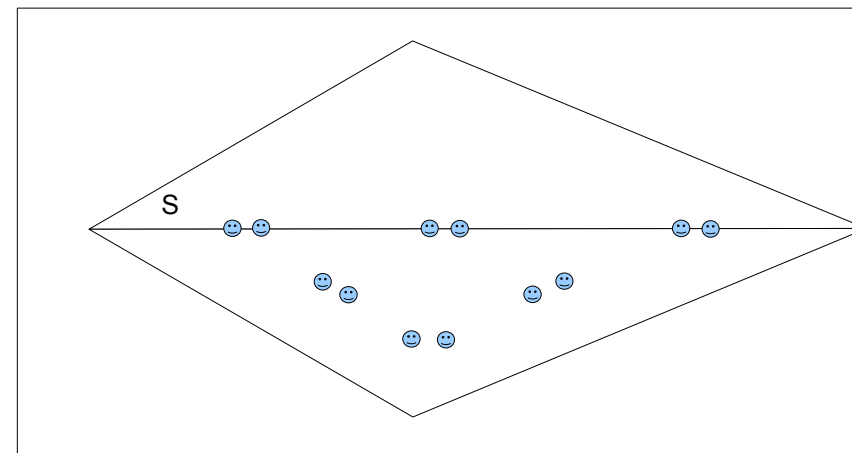

Модель для сборки No 908e

небольшой восьмиконечной звезды:
шаблон для Клещи для пробивки отверстий

Модель для сборки № 908е

небольшой восьмиконечной звезды:
Поверхность с маркировки для Клещи для
пробивки отверстий