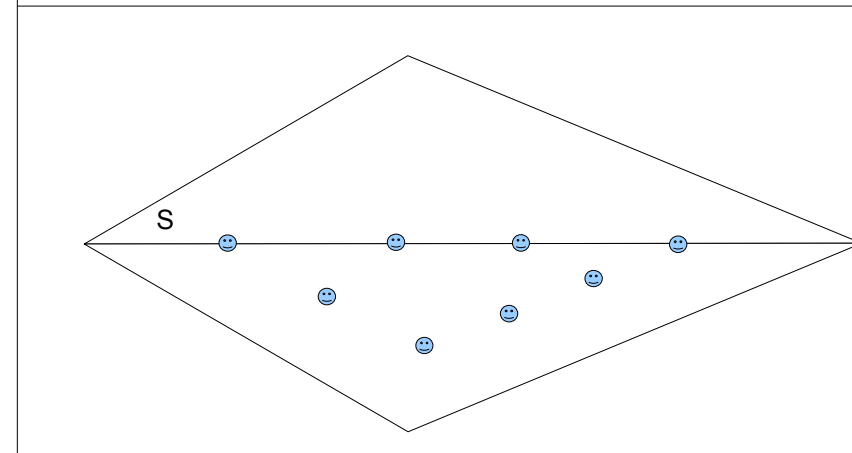

Модель для сборки No 908e

небольшой восьмиконечной звезды:
шаблон для Клещи для пробивки отверстий

Модель для сборки № 908е

небольшой восьмиконечной звезды:
Поверхность с маркировки для Клещи для
пробивки отверстий