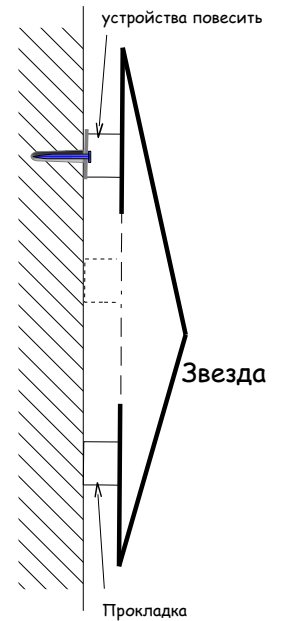

# Модель для сборки No 935a

Пятиконечная звезда 15,8 см

Трудность легко

Поверхность может быть окрашена перед склеиванием цветным карандашом или маркером.

Поверхность

Projekt Bastelbogen

[www.bastelbogen.net](http://www.bastelbogen.net)

## Пятиконечная звезда

Поверхность может быть окрашена перед склеиванием цветным карандашом или маркером.

устройства повесить