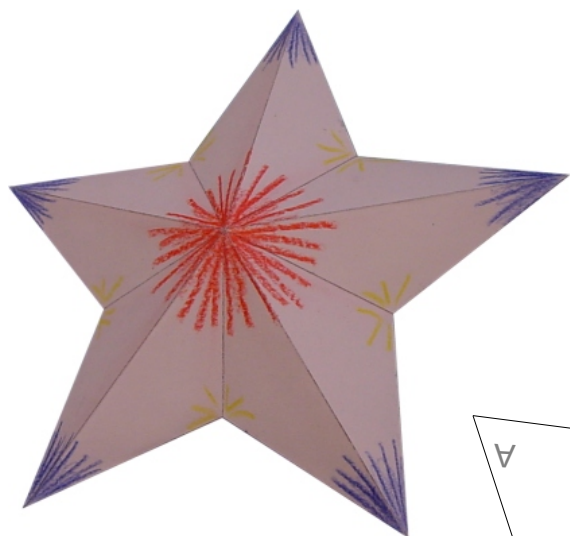

Модель для сборки No 935a

Пятиконечная звезда 15,8 см

Трудность легко

Поверхность может быть окрашена перед склеиванием цветным карандашом или маркером.

Поверхность

Projekt Bastelbogen

www.bastelbogen.net

Copyright 2006-2009 Boris Voigt, Berlin-Hohenschönhausen
© certain rights reserved
You aren't allowed to make alterations of this construction paper.
Here the sale of these construction papers is prohibited.
The distribution of these construction papers free of charge is allowed.

Модель для сборки No 935a

Пятиконечная звезда

Поверхность может быть окрашена перед склеиванием цветным карандашом или маркером.

устройства повесить

Прокладка