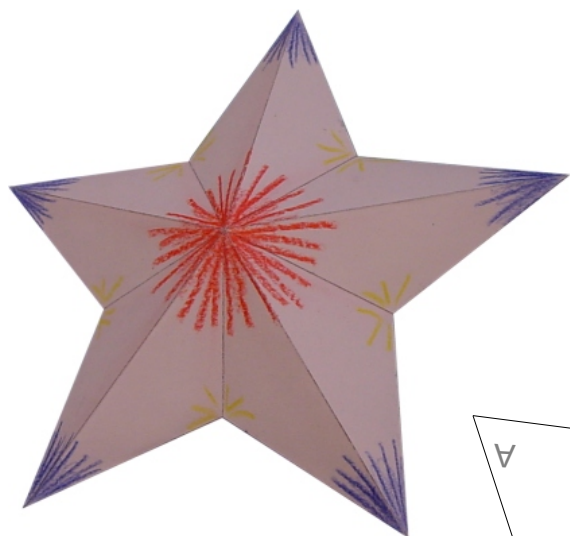

# Модель для сборки No 935a

Пятиконечная звезда 15,8 см

Трудность легко

Поверхность может быть окрашена перед склеиванием цветным карандашом или маркером.

Поверхность

Projekt Bastelbogen

[www.bastelbogen.net](http://www.bastelbogen.net)

## Пятиконечная звезда

Поверхность может быть окрашена перед склеиванием цветным карандашом или маркером.

устройства повесить