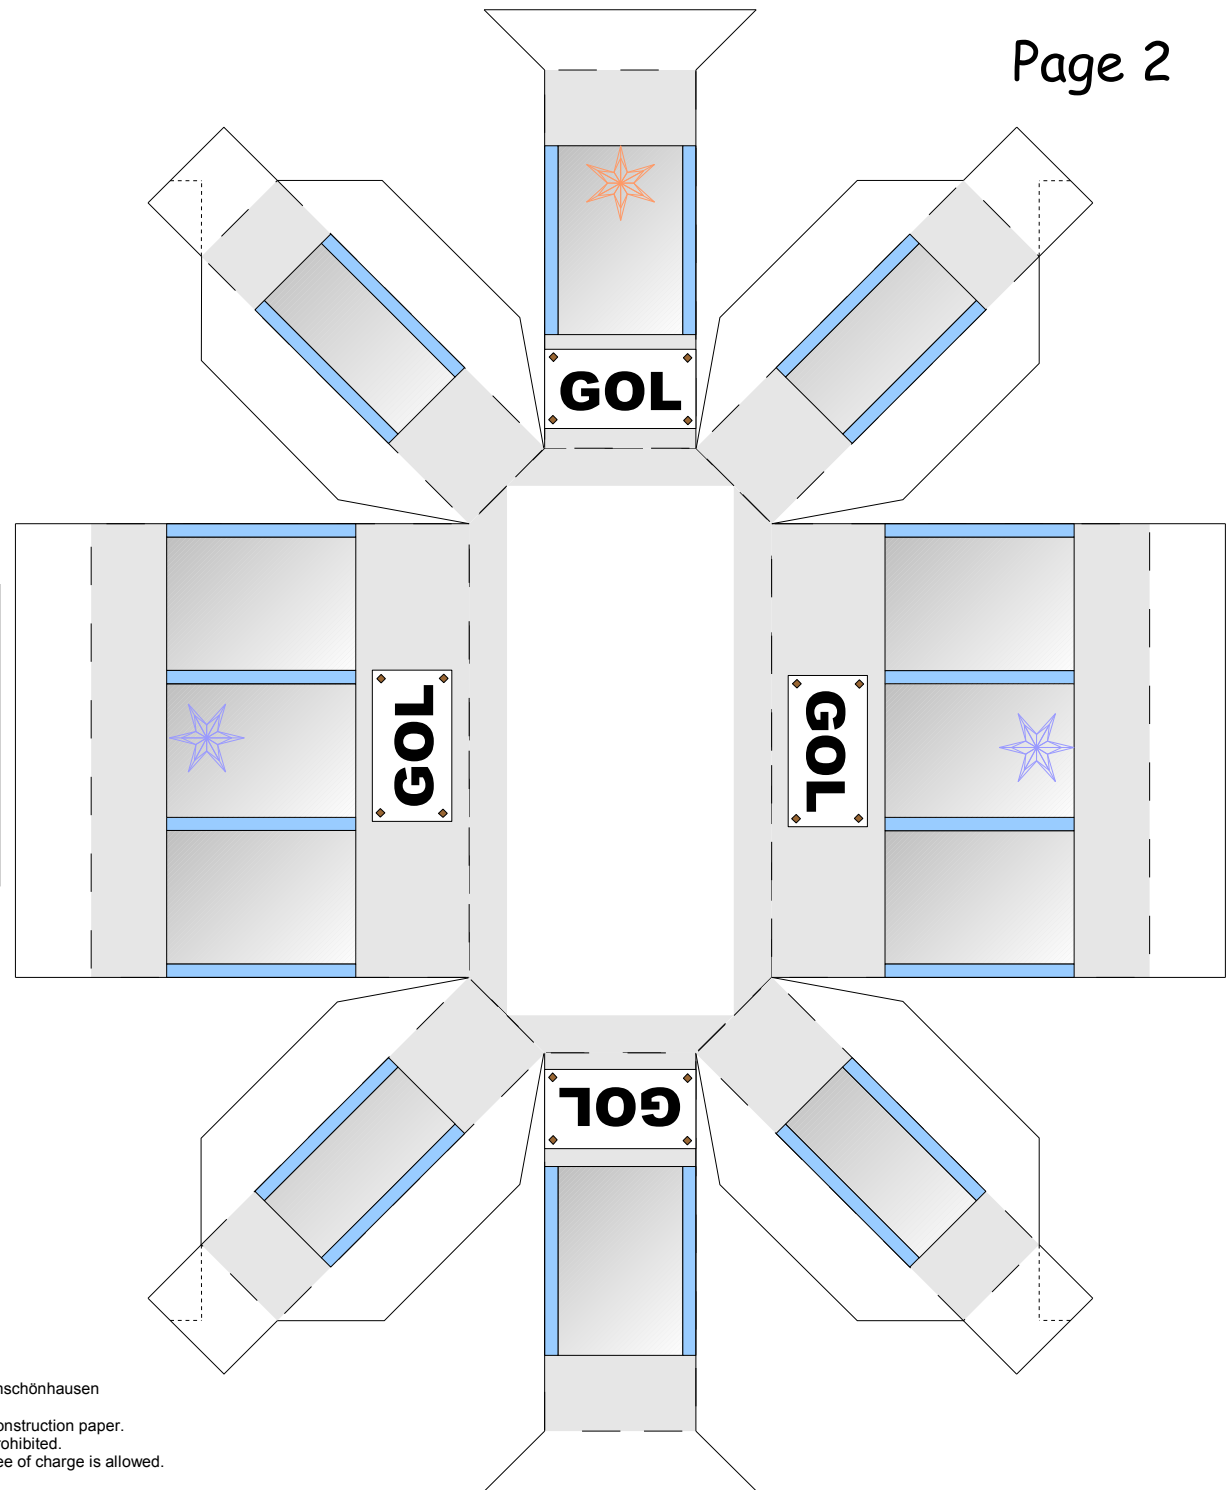

paper model No. 101m

Signa box

Difficulty S3 medium

Projekt Bastelbogen

www.projekt-bastelbogen.de
www.bastelbogen.net

paper model No. 101m

Signa box

Projekt Bastelbogen