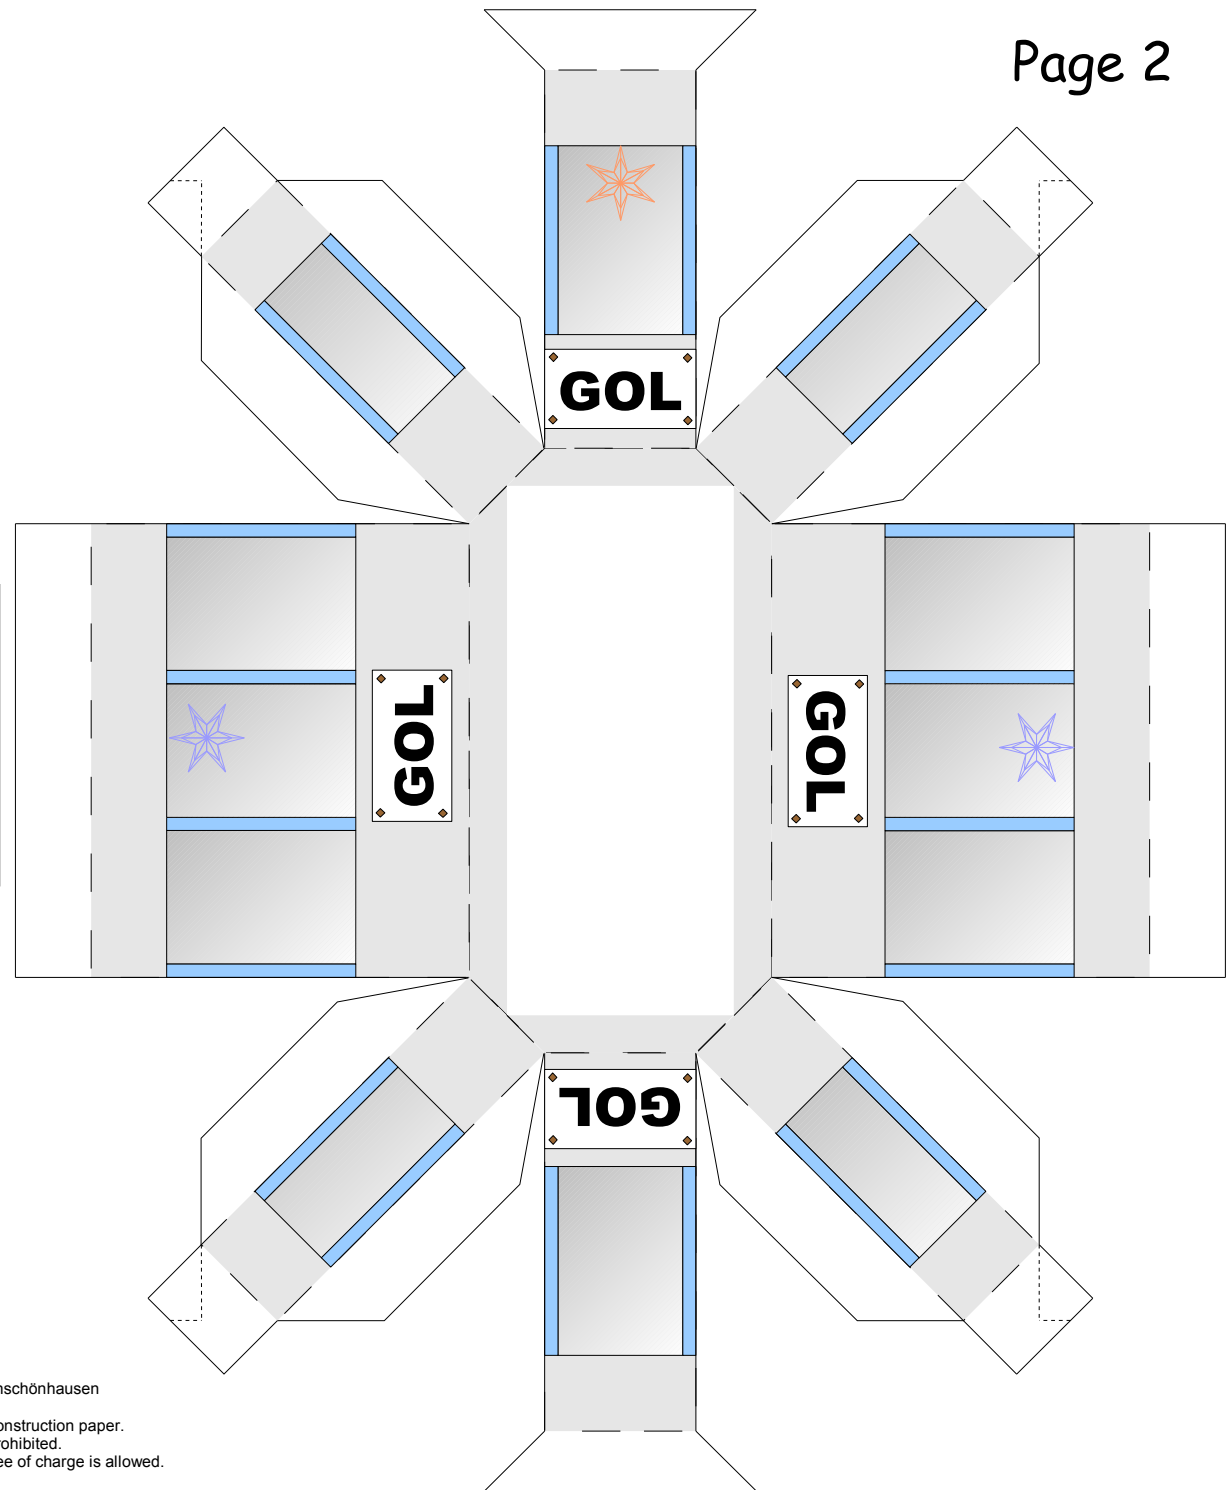

paper model No. 101m

Signa box

Difficulty S3 medium

Projekt Bastelbogen

www.projekt-bastelbogen.de
www.bastelbogen.net

Signa box

Projekt Bastelbogen

www.projekt-bastelbogen.de
www.bastelbogen.net