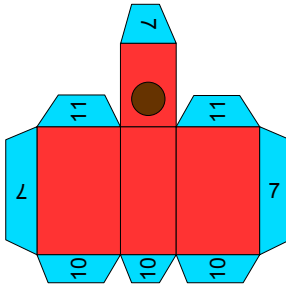

## Railway - switch engine (red) – alternative locomotive shell

12

Projekt Bastelbogen

[www.projekt-bastelbogen.de](http://www.projekt-bastelbogen.de)

11

9