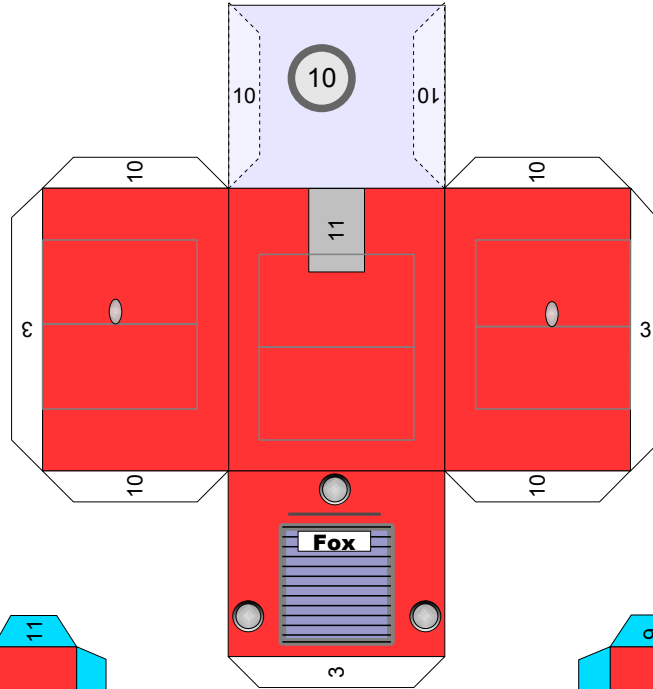

## Railway - switch engine (red) – alternative locomotive shell

12

Projekt Bastelbogen

[www.projekt-bastelbogen.de](http://www.projekt-bastelbogen.de)

11

9