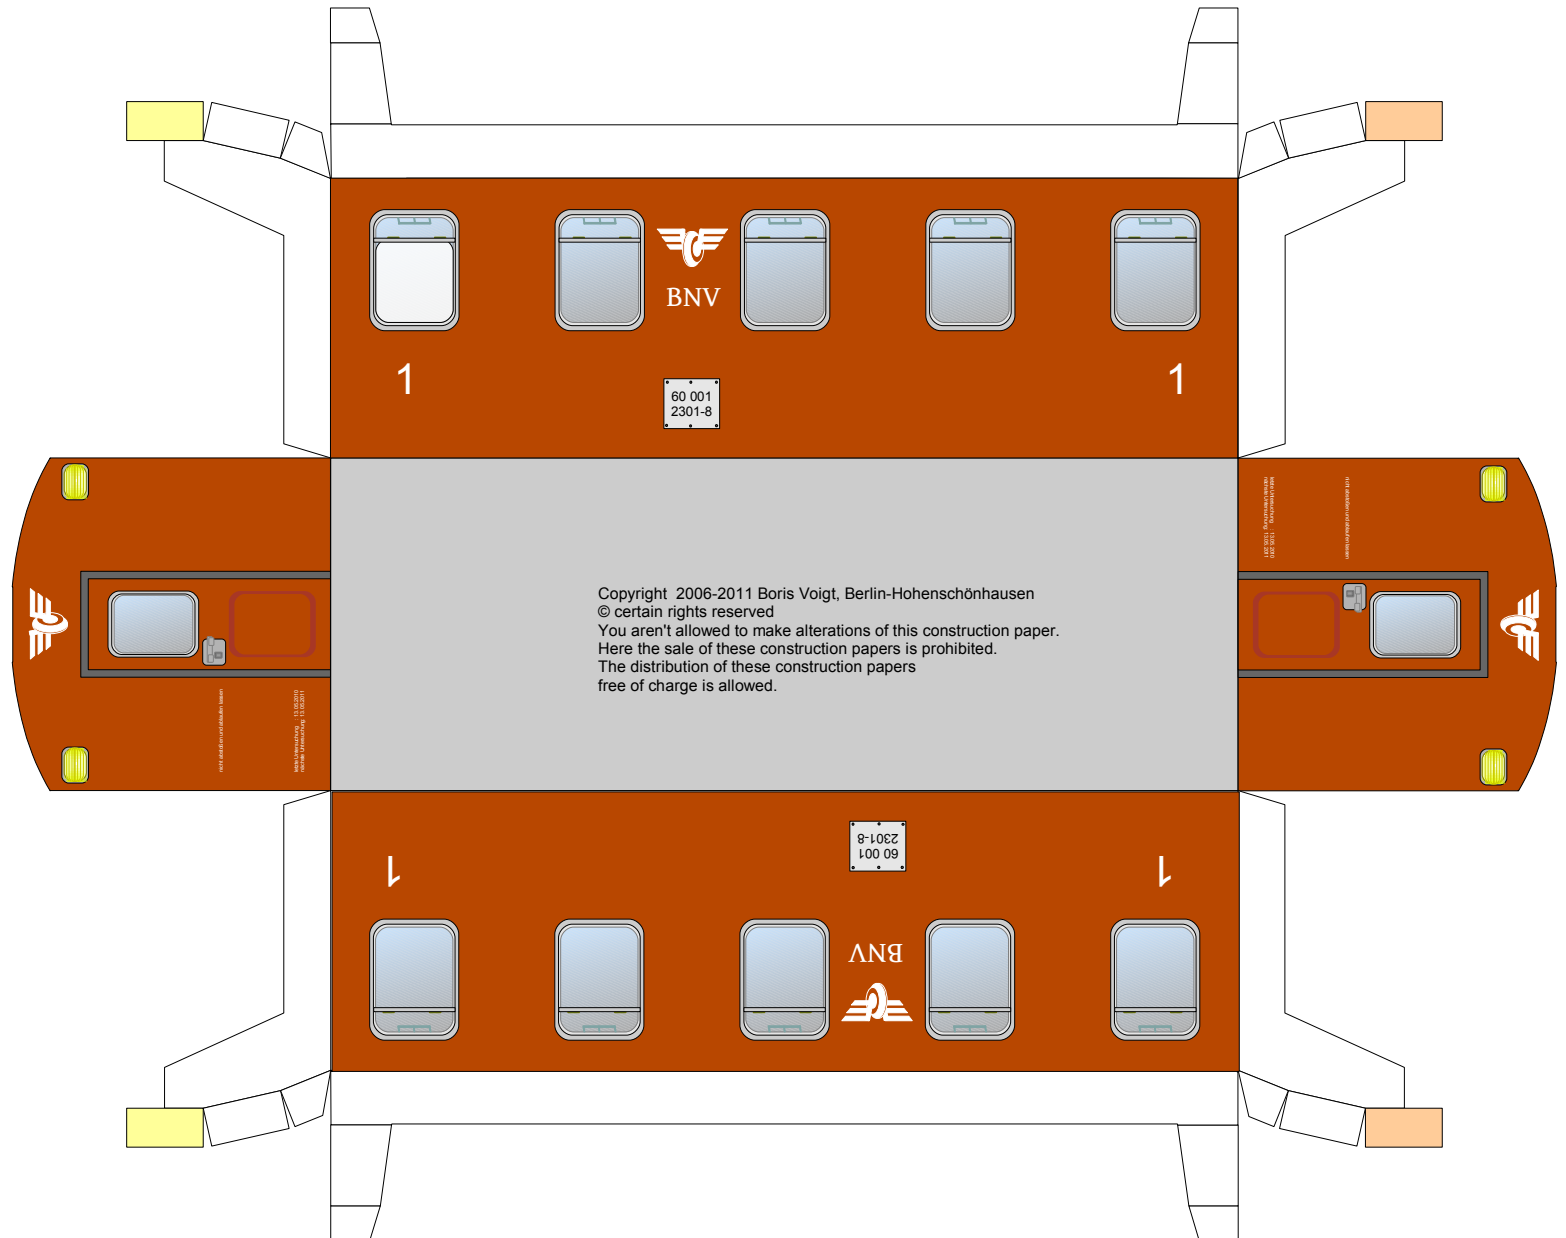

# paper model No. 511m

passenger coach; alternative coach shell: red coach

**Projekt Bastelbogen**

[www.projekt-bastelbogen.de](http://www.projekt-bastelbogen.de)