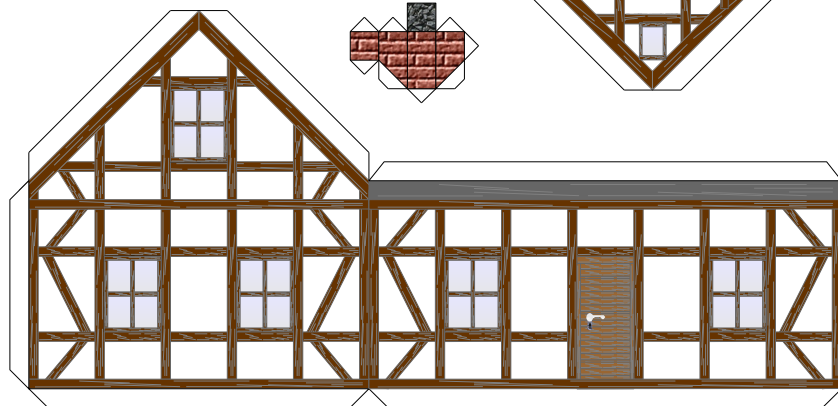

paper model No. 601a

Small timbered house

Difficulty: easy

W x H x D : 6,88 cm x 5,25 cm x 4,5 cm

Benchmark : 1:100

PBB 2008

Projekt Bastelbogen

www.bastelbogen.net