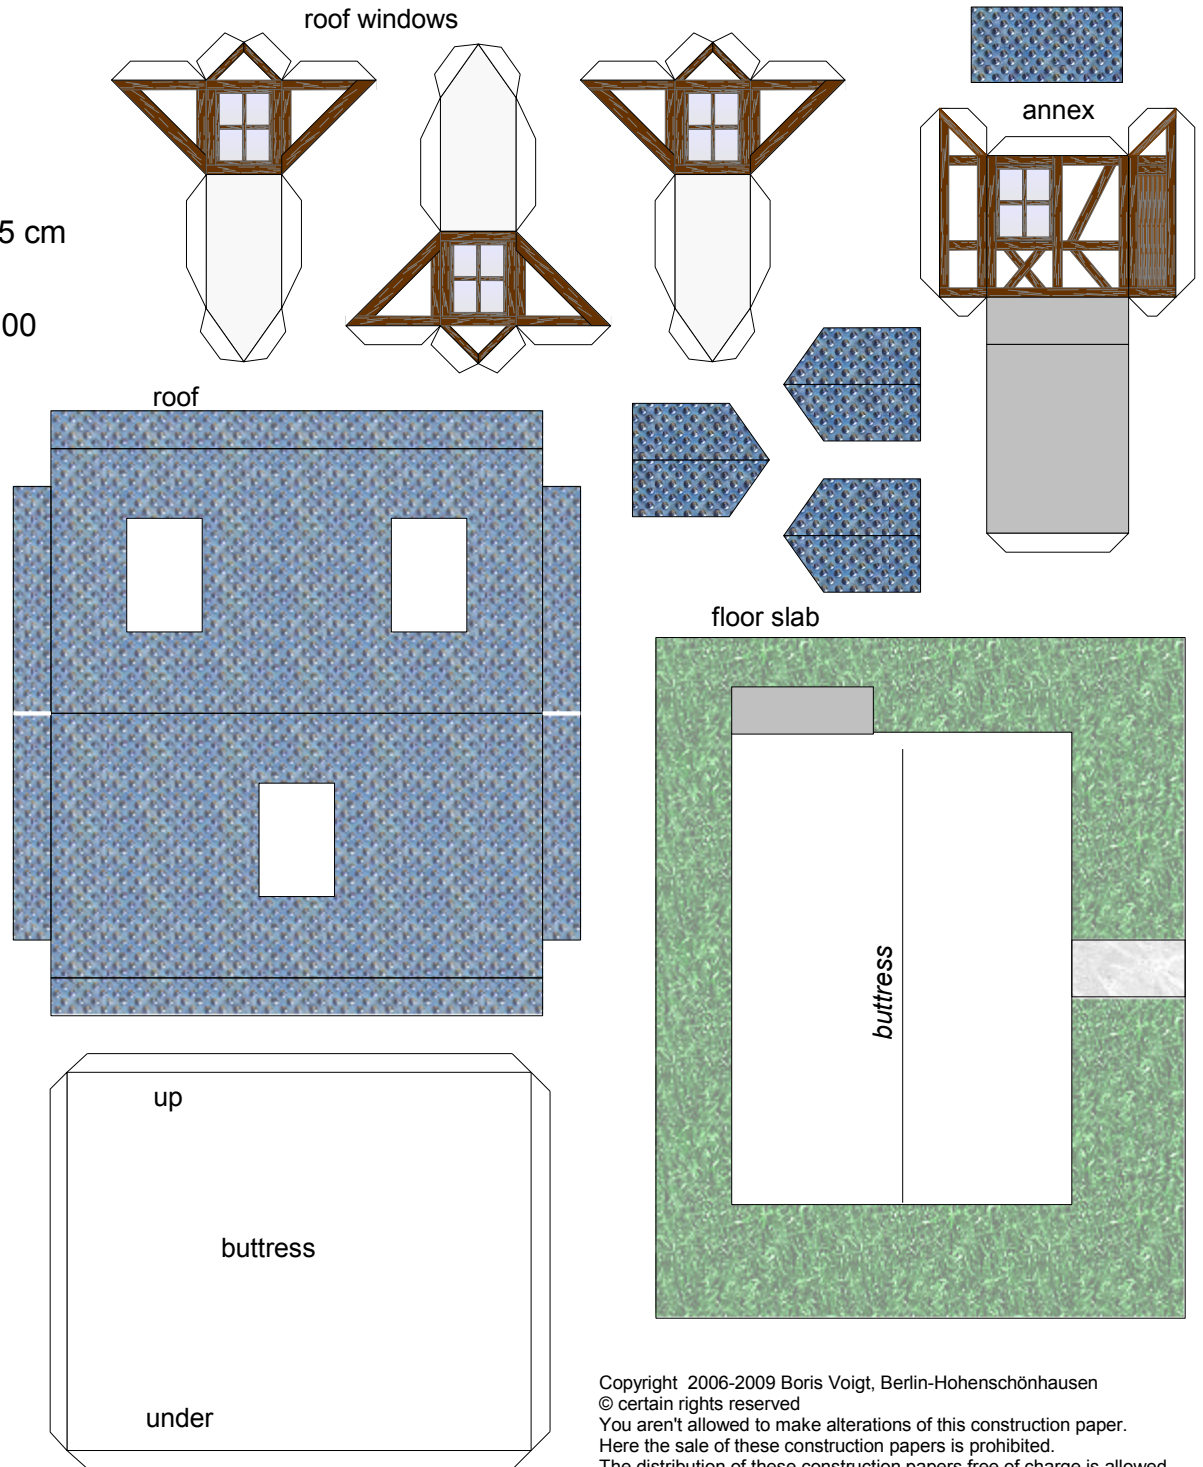

paper model No. 601a

Small timbered house

Difficulty: easy

W x H x D : 6,88 cm x 5,25 cm x 4,5 cm

Benchmark : 1:100

PBB 2008

Projekt Bastelbogen

www.bastelbogen.net