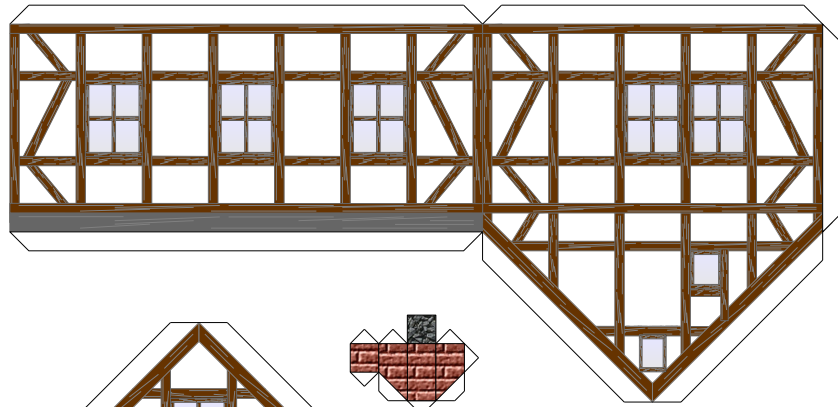

paper model No. 601a

Small timbered house

Difficulty: easy

W x H x D : 6,88 cm x 5,25 cm x 4,5 cm

Benchmark : 1:100

PBB 2008

Projekt Bastelbogen

www.bastelbogen.net