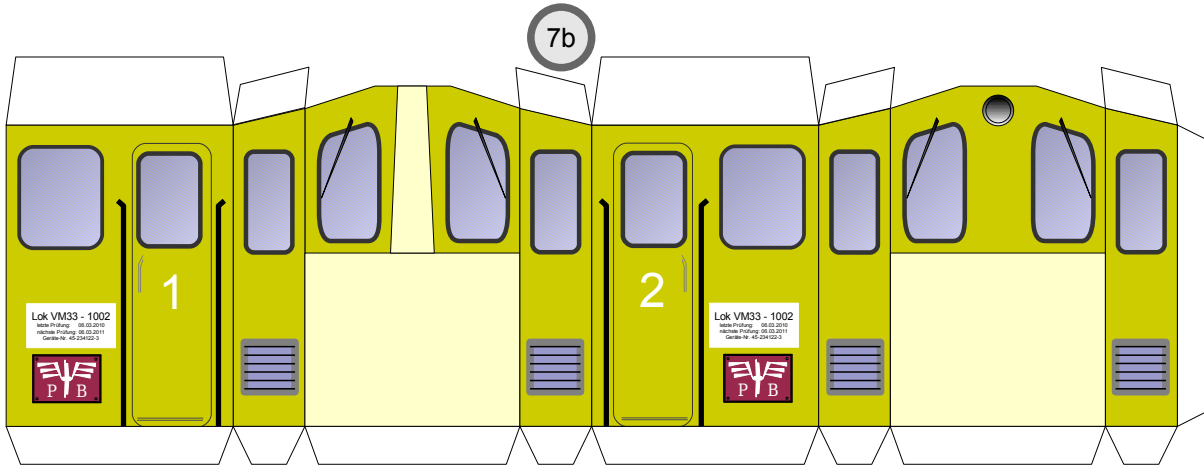

Модель для сборки No. 501h

небольшой тепловоз

Версия № 1

Страница 2

Copyright 2006-2011 Boris Voigt, Berlin-Hohenschönhausen
© certain rights reserved
You aren't allowed to make alterations of this construction paper.
Here the sale of these construction papers is prohibited.
The distribution of these construction papers free of charge is allowed.